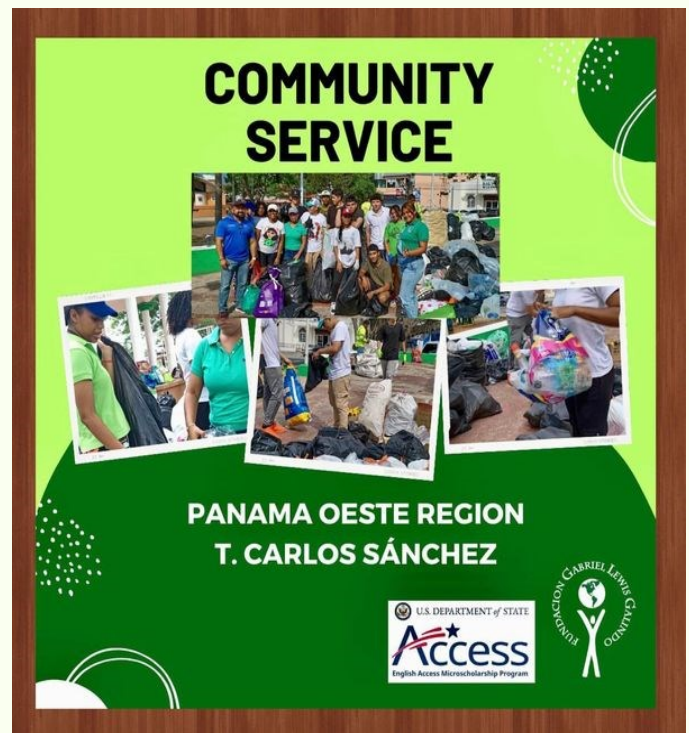

Síguenos en nuestras redes sociales:

Contáctanos:

Teléfono: (507) 204-4070

Correo: info@fglg.org.pa

www.fglg.org.pa